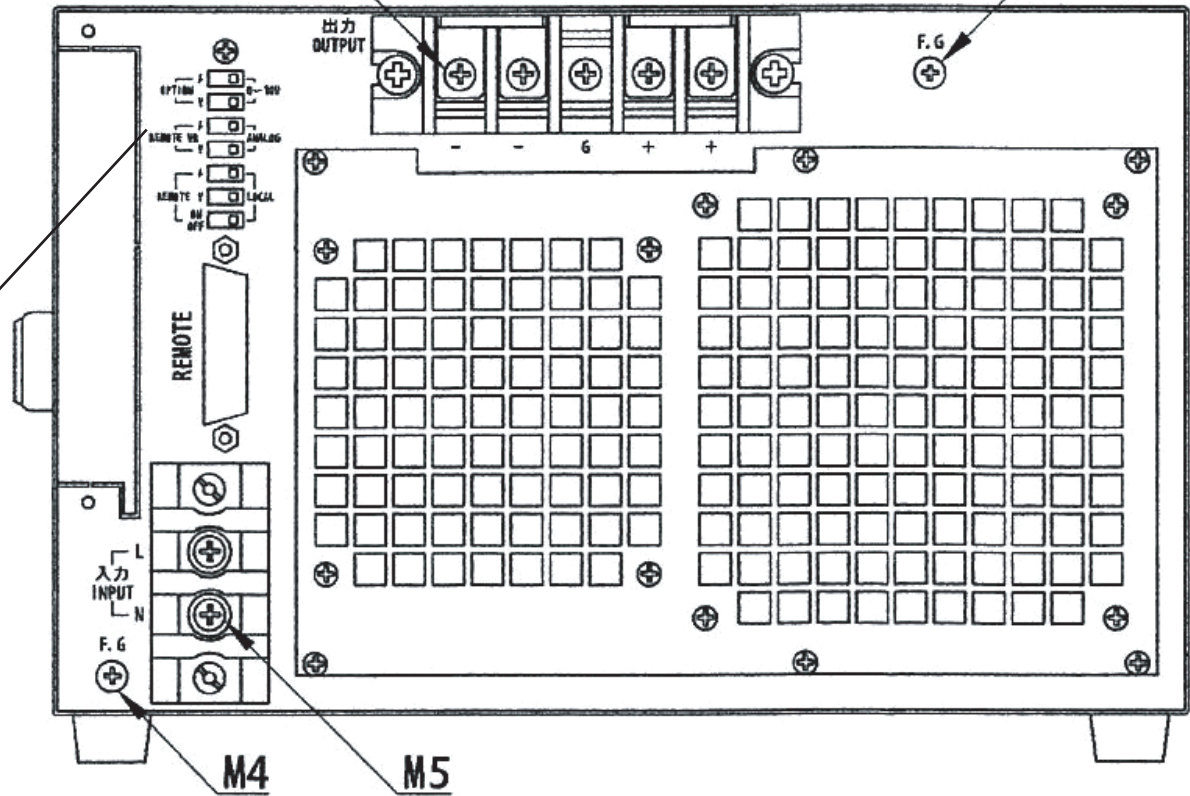

SLGV 2.4kW~4kW リアパネル端子図拡大図

M5

背面図

M4

リモート操作部拡大図

背面図 200A以上時