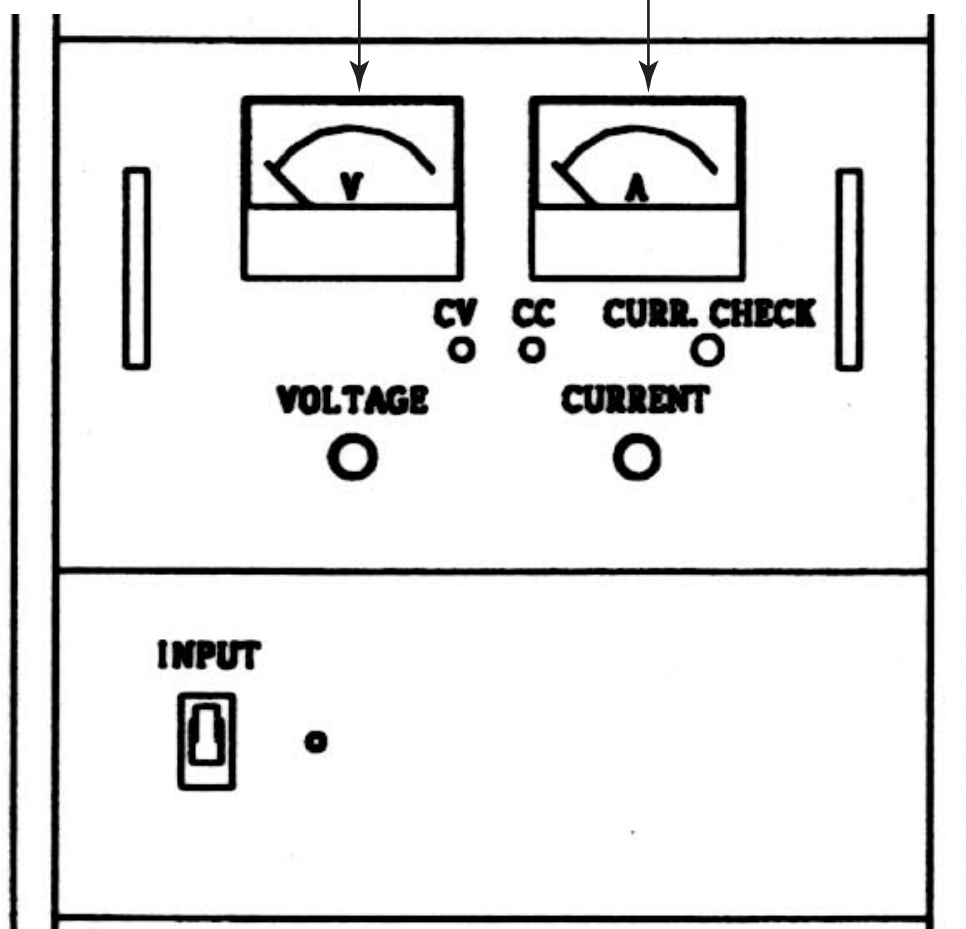

NCG・NHG H1200W540フロントパネル拡大図

適合機種

NCG-1300
NCG-3200
NCG-3300
NCG-6200
NHG-25050

出力電圧計

出力電流計

NCG・NHG H1200W540リアパネル拡大図

適合機種

NCG-1300
 NCG-3200
 NCG-3300
 NCG-6200
 NHG-25050

リモート端子詳細図