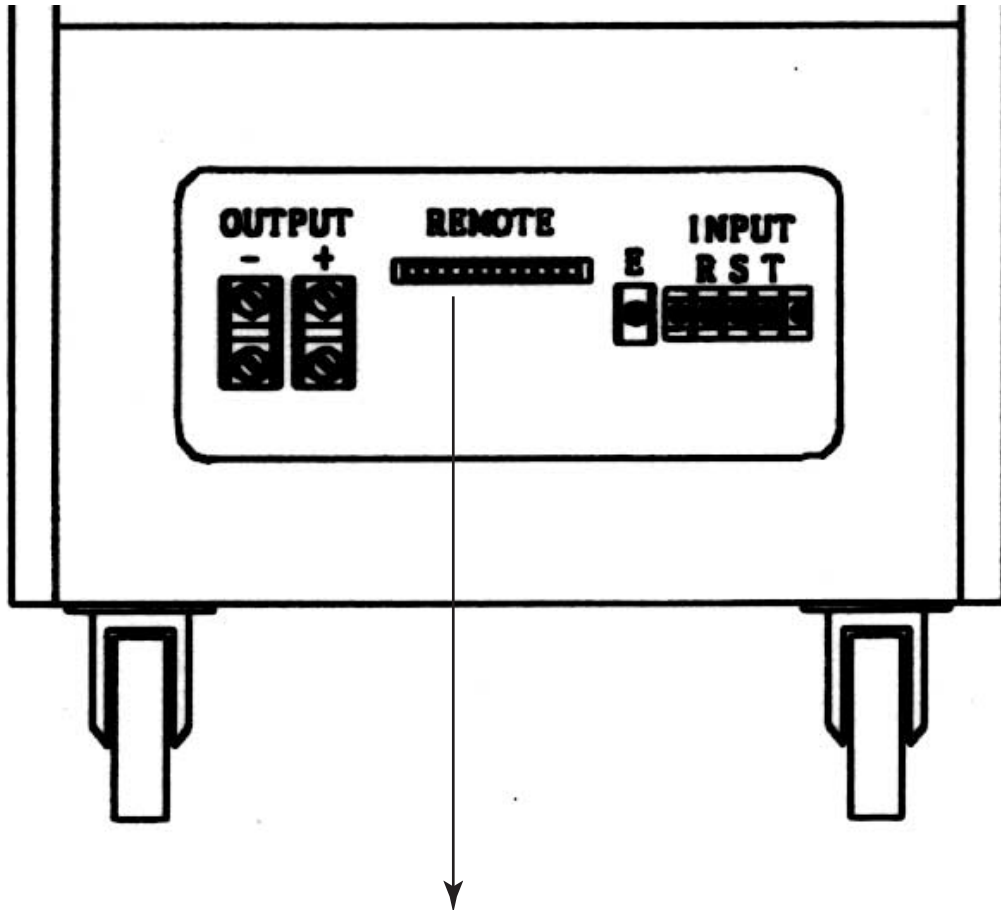

NCG・NHG H1200W540フロントパネル拡大図

適合機種

NCG-1300
NCG-3200
NCG-3300
NCG-6200
NHG-25050

出力電圧計

出力電流計

NCG・NHG H1200W540リアパネル拡大図

適合機種

NCG-1300
 NCG-3200
 NCG-3300
 NCG-6200
 NHG-25050

リモート端子詳細図